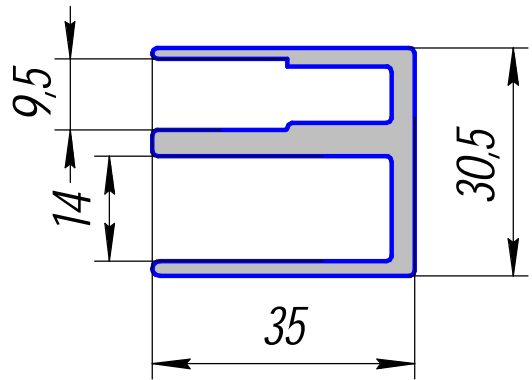

ПК 02170; 0,929кг/п.м.