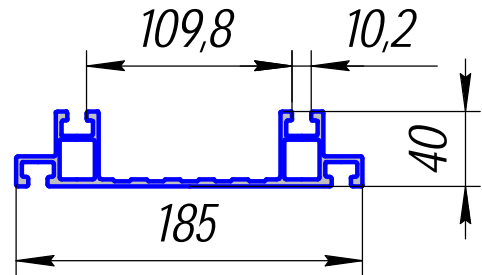

Профили вагоностроения

АС-83; 2,358кг/п.м.

КП-2057; 1,803кг/п.м.

АС-85; 1,633кг/п.м.

НП-261; 3,409кг/п.м.

АУ-84; 0,924кг/п.м.

НП-266; 2,624кг/п.м.

КП-2042; 1,115кг/п.м.